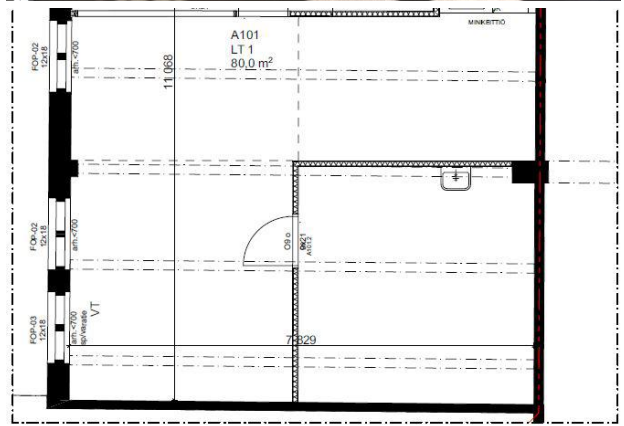

Kohteen kuvat

Pohjapiirustus 1:50