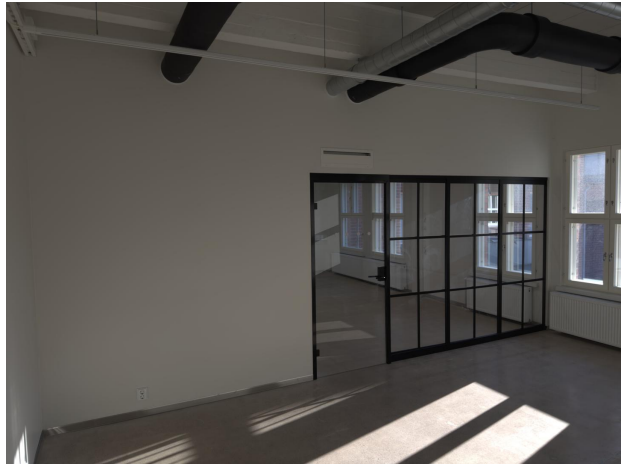

Kohteen kuvat

Pohjapiirustus 1:50